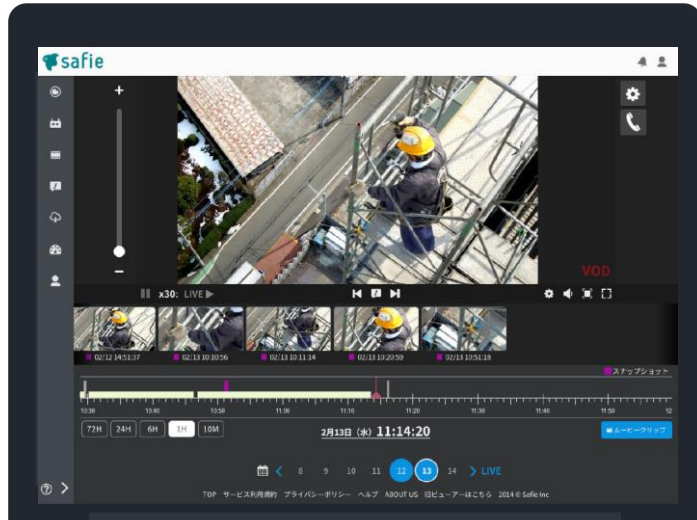

静止画の撮影ができます。

ディスプレイ

撮影中のプレビュー表示や
Wi-Fi 設定などのメニュー操作ができます。

FNボタン

メニュー操作やライトON/OFFができます。

呼び出しボタン

遠隔で映像を視聴する
相手と会話ができます。

上面

正面

背面

多機能・利便性高いビューアで 快適なライブ通信・録画視聴ができる

ライブ通信・録画視聴・写真やムービークリップの管理がすべて簡単にできるビューア

カメラの充電状態や、設定状態なども、遠隔からビューアで見える

ライブ通信 (通話機能含め)

現場のライブ映像を見ながら、会話や指示をすることが可能です。
(現場従事者の方は付属のヘッドセットを装着する必要があります。)

録画視聴