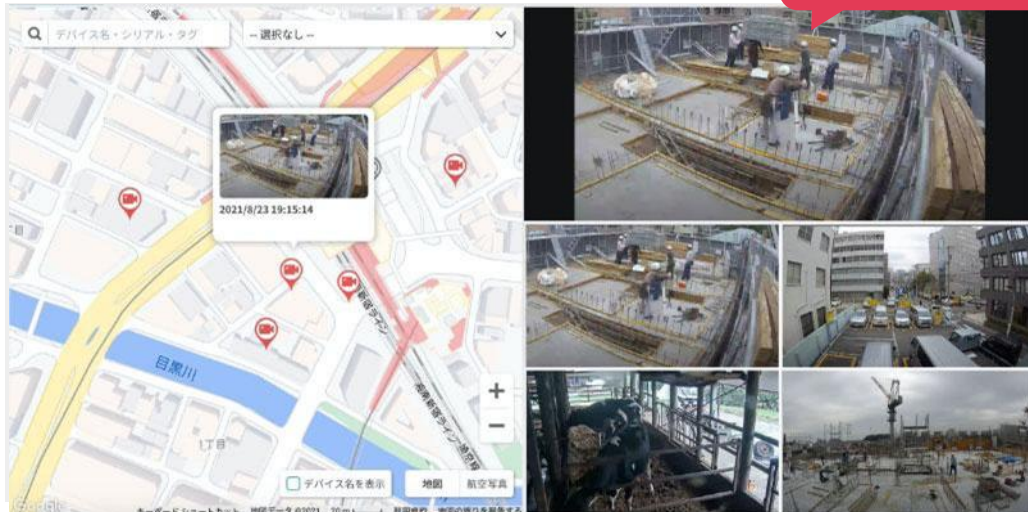

常時録画はもちろんフルHD写真撮影も

録画を途切れさせずに、残しておきたいシーンを静止画でも撮影できます。

動画画質	HD高画質 / 100万画素
写真撮影 (静止画取得)	FHD高画質 / 1920x1080px ※GPS機能ONで画像に位置情報を埋め込み可能です。
バッテリー	最大8時間
歪み補正	歪み補正機能 (LDC) ○

撮影現場が地図上でひと目でわかる

複数カメラの位置も一元管理が可能

都度、個別に確認していた位置情報が

連絡不要で確認できる

複数台の位置情報と映像が常に確認可能

※GoogleMapでの連携

建機や作業員の位置管理に

電話などによる都度確認が不要で、作業員が現在どこで作業しているかがすぐに把握いただけます。ストリーミングの映像と位置情報が同時に確認できるので、現場の迅速な状況把握が可能となります。

導入メリット一覧

- ・ 電話の待ちや会話時間の削減
- ・ 着信時の作業中断時間の削減による業務効率化
- ・ 事故やトラブル時の対応速度の向上