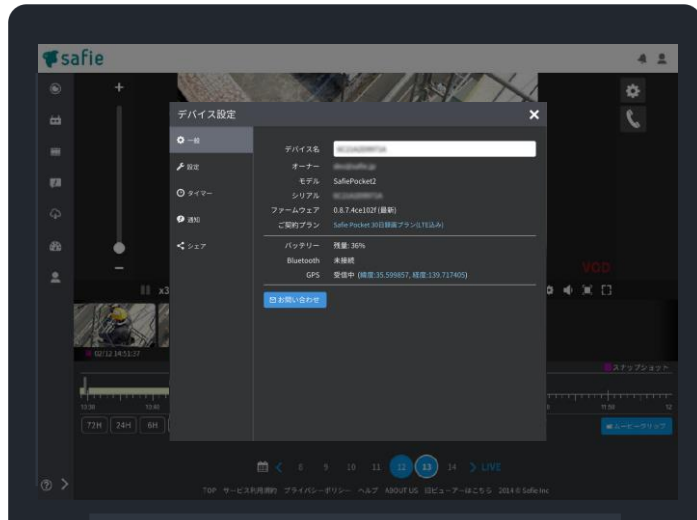

静止画の撮影ができます。

ディスプレイ

撮影中のプレビュー表示や
Wi-Fi 設定などのメニュー操作ができます。

FNボタン

メニュー操作やライトON/OFFができます。

呼び出しボタン

遠隔で映像を視聴する
相手と会話ができます。

上面

正面

背面

多機能・利便性高いビューアで 快適なライブ通信・録画視聴ができる

ライブ通信・録画視聴・写真やムービークリップの管理がすべて簡単にできるビューア

カメラの充電状態や、設定状態なども、遠隔からビューアで見える

ライブ通信 (通話機能含め)

現場のライブ映像を見ながら、会話や指示をすることが可能です。
(現場従事者の方は付属のヘッドセットを装着する必要があります。)

録画視聴