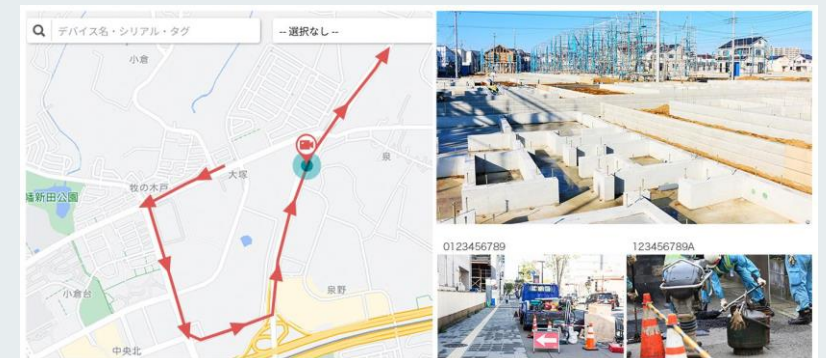

②作業員の軌跡が地図上に記録される

- 作業員の軌跡が一目瞭然になるため、巡回点検の記録として活用ができる
- 動線の見直しによる業務改善や、動線上の安全性向上に活用ができる

※屋内など上空が開けていない場所や、周りにビルなど高い建物がある場合、GPSの精度が低下する場合があります。