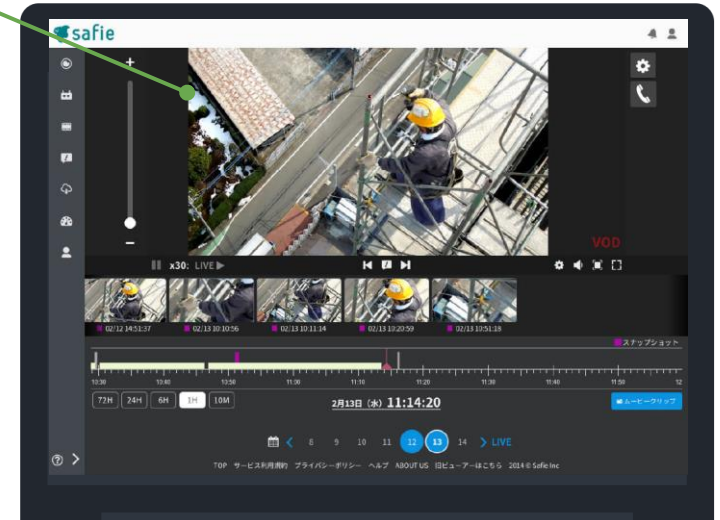

バッテリー内蔵・LTE通信
(Wi-Fiも利用可)だから
これ1台でOK!

パソコンやスマホから
遠隔で指示や会話が
できる!

現場作業スタッフ

本部

オフィス1

オフィス2

オフィス3

ライブで見える

現場の映像をリアルタイムで見ることが可能です。PC・タブレット・スマートフォンからもチェックできるので、遠隔地からでも常に現場の映像を確認できます。

みんなで会話できる

現場の映像をリアルタイムで共有しながら、複数人との会話ができます。本部から指示を送ったり、現場から確認を促すことができます。これにより円滑なコミュニケーションを実現します。

録画も残る

映像と会話はクラウドに保存されるので、あとから振り返ることもできます。作業の振り返りや作業エビデンスとしても活用でき、映像による工程レポートの実現など、映像活用の可能性が広がります。

カメラの特徴

Safie Pocket2

現場で装着・設置したカメラ映像を、遠隔の事務所・出張所などからリアルタイムで視聴ができます。
また映像を見ながらの会話も可能です。
画像（動画・静止画）はSafieクラウドに30日間分保存され、後日の振り返りも可能です。

現場で装着・設置

各種アタッチメント（クリップ・三脚など）に装着できます

ライブ映像+会話

無線通信

Bluetooth
ヘッドセット