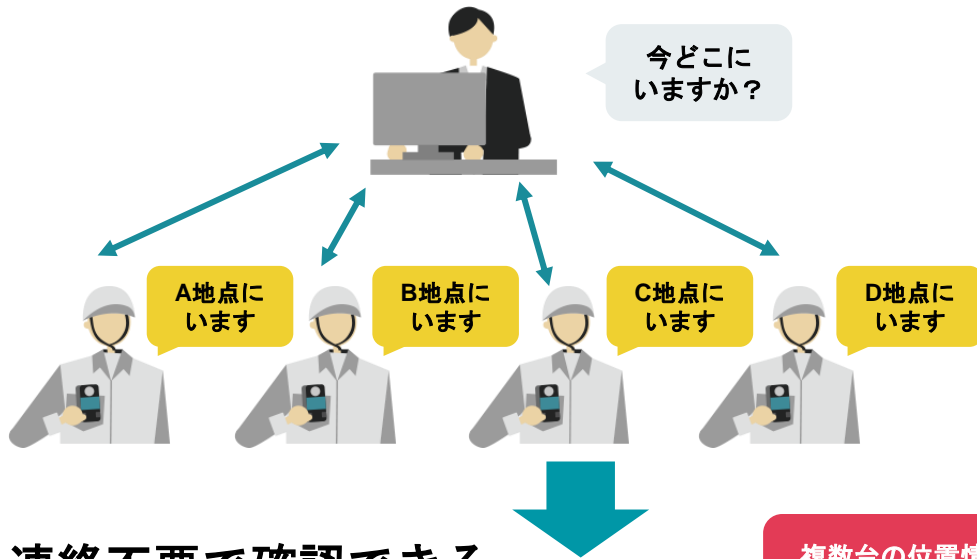

梯子はきちんと固定されていますか？

固定されていませんでした。今から対応し、徹底するように伝えます。

施行の経過がわかるように写真を撮影してください。

承知しました。カメラで撮影します。

会話しながら現場とライブ通信ができる

ライブ通信中に会話ができる

付属のヘッドセットをご利用いただくと、ライブ通信をしながら会話ができます。

写真撮影 (スナップショット機能)

常時録画はもちろんフルHD写真撮影も

録画を途切れさせずに、残しておきたいシーンを静止画でも撮影できます。

動画画質	HD高画質 / 100万画素
写真撮影 (静止画取得)	FHD高画質 / 1920x1080px ※GPS機能ONで画像に位置情報を埋め込み可能です。
バッテリー	最大8時間
歪み補正	歪み補正機能 (LDC) ○

撮影現場が地図上でひと目でわかる

複数カメラの位置も一元管理が可能

都度、個別に確認していた位置情報が

連絡不要で確認できる

複数台の位置情報と映像が常に確認可能

※GoogleMapでの連携

建機や作業員の位置管理に

電話などによる都度確認が不要で、作業員が現在どこで作業しているかがすぐに把握いただけます。ストリーミングの映像と位置情報が同時に確認できるので、現場の迅速な状況把握が可能となります。

導入メリット一覧

- ・ 電話の待ちや会話時間の削減
- ・ 着信時の作業中断時間の削減による業務効率化
- ・ 事故やトラブル時の対応速度の向上

これまで...

現場で撮影した映像と位置情報は別々に管理している

→業務報告書の作成に工数がかかる。

→作業員全員の細かい動きまでは把握が困難なため、業務改善や安全管理に繋がづらい。

GPS連携機能を活用すると

①カメラ映像と地図情報を合わせて作業員の位置の一元管理ができる

- 複数カメラの位置情報が同時に確認できる
 - 地図上のカメラをクリックするだけで、LIVE映像や録画映像、スナップショットを瞬時に確認できる
- 本部管理者の管理工数や作業員の業務報告書作成工数が削減可能に