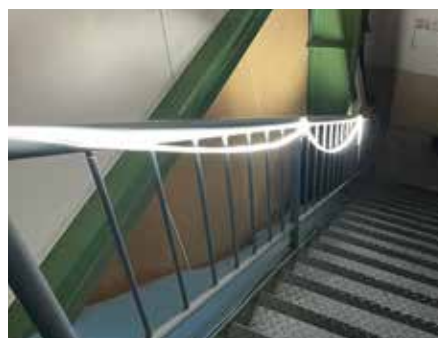

# 工事用仮設LED照明 LEDテープライトS

取付場所を選ばない多目的ライト！  
高輝度のLEDを使用し、  
防水防塵仕様(IP65)なので  
屋外で使用できます。

最大50mまで  
連結可能

1mあたりの  
全光束  
900lm

消費電力  
10W/m

色温度  
6000~  
6500K

SW21-06 LEDテープライトS 10mスターターキット

SW21-07 LEDテープライトS 5mスターターキット

SW21-01 LEDテープライトS 10m【単体】

SW21-04 LEDテープライトS 5m【単体】

仕 様	
定格:AC100V・50/60Hz	消費電力:100W/10m・50w/5m
カット単位:50cm毎	最大連結点灯:50m
最小曲げ半径:約50mm	LED寿命:30,000~40,000時間
光束:900lm/m	色温度:6000~6500K

本体を単管や躯体に巻き付けたり、インシュロックで固定するだけの簡単な設置方法で、空間全体の明るさを確保できる現場用テープライト IP65の防水機能を備えており、屋内/ 屋外現場環境を選ばず使用できます。最大50mまで連結できるので大規模な空間でも活躍します。

## 明るさ比較

LED 蛍光灯

LED テープライト

投光器

LED テープライト

LED 蛍光灯 (左) と LED テープライト (右) の比較写真  
1 本でも照射範囲が広く、大きい空間でも活躍します

投光器 1 灯 (左) と LED テープライト (右) の比較写真  
影がなく十分な明るさが得られます

## 使用イメージ

長距離の外灯として

作業用として使用

点灯用スイッチ付き

収納に便利な  
キャリーストラップ付